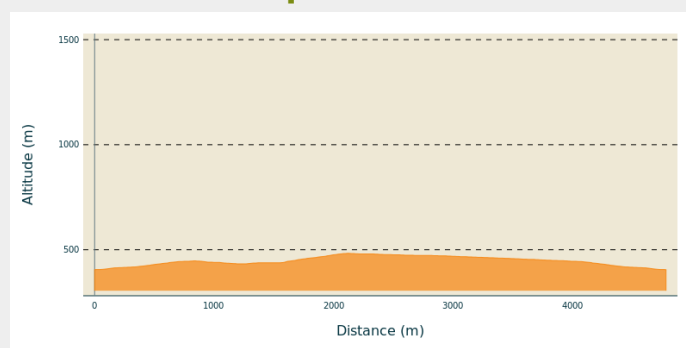

## Infos pratiques

Pratique : Pédestre

Longueur : 4.8 km

Dénivelé positif : 92 m

Type : Boucle

## Profil altimétrique

Altitude min 405 m Altitude max 483 m