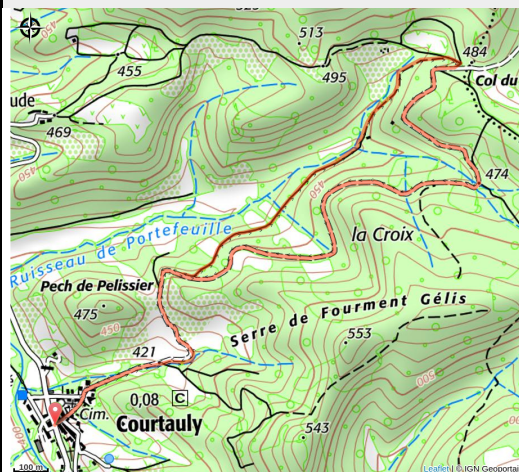

## Infos pratiques

Pratique : Pédestre

Longueur : 4.8 km

Dénivelé positif : 92 m

Type : Boucle

# Itinéraire

**Départ** : Courtauly

**Arrivée** : Courtauly

**Balisage** : — PR

**Communes** : 1. Courtauly

## Profil altimétrique

Altitude min 405 m Altitude max 483 m