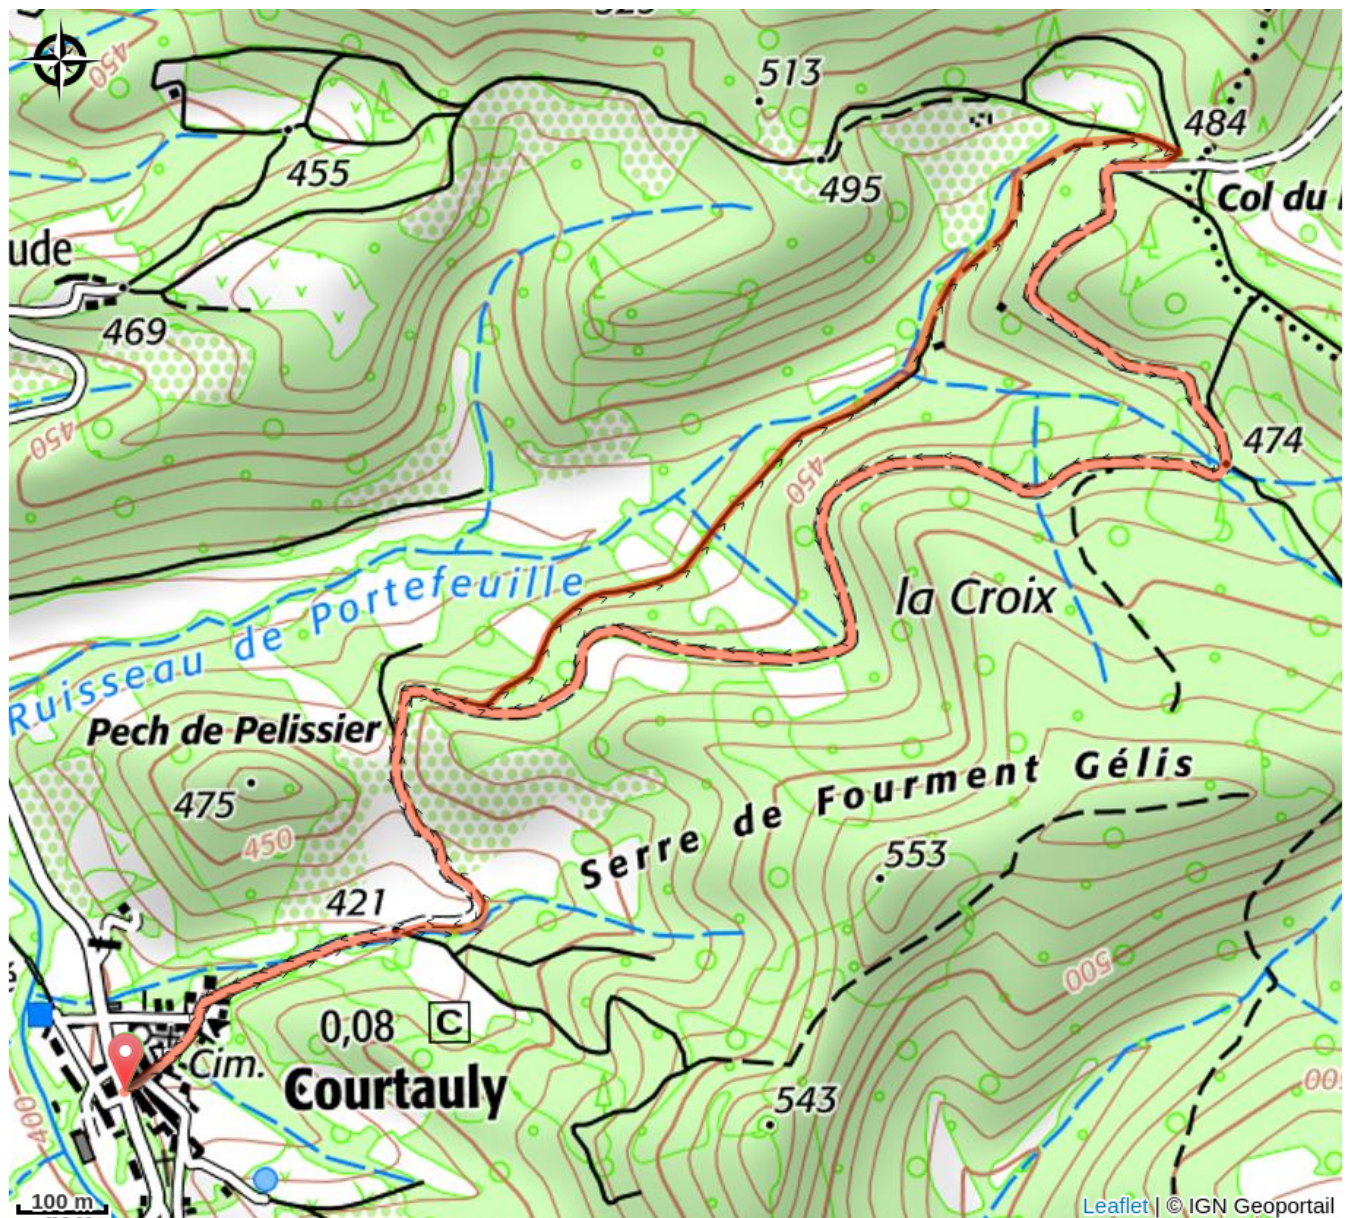

Sur votre chemin...