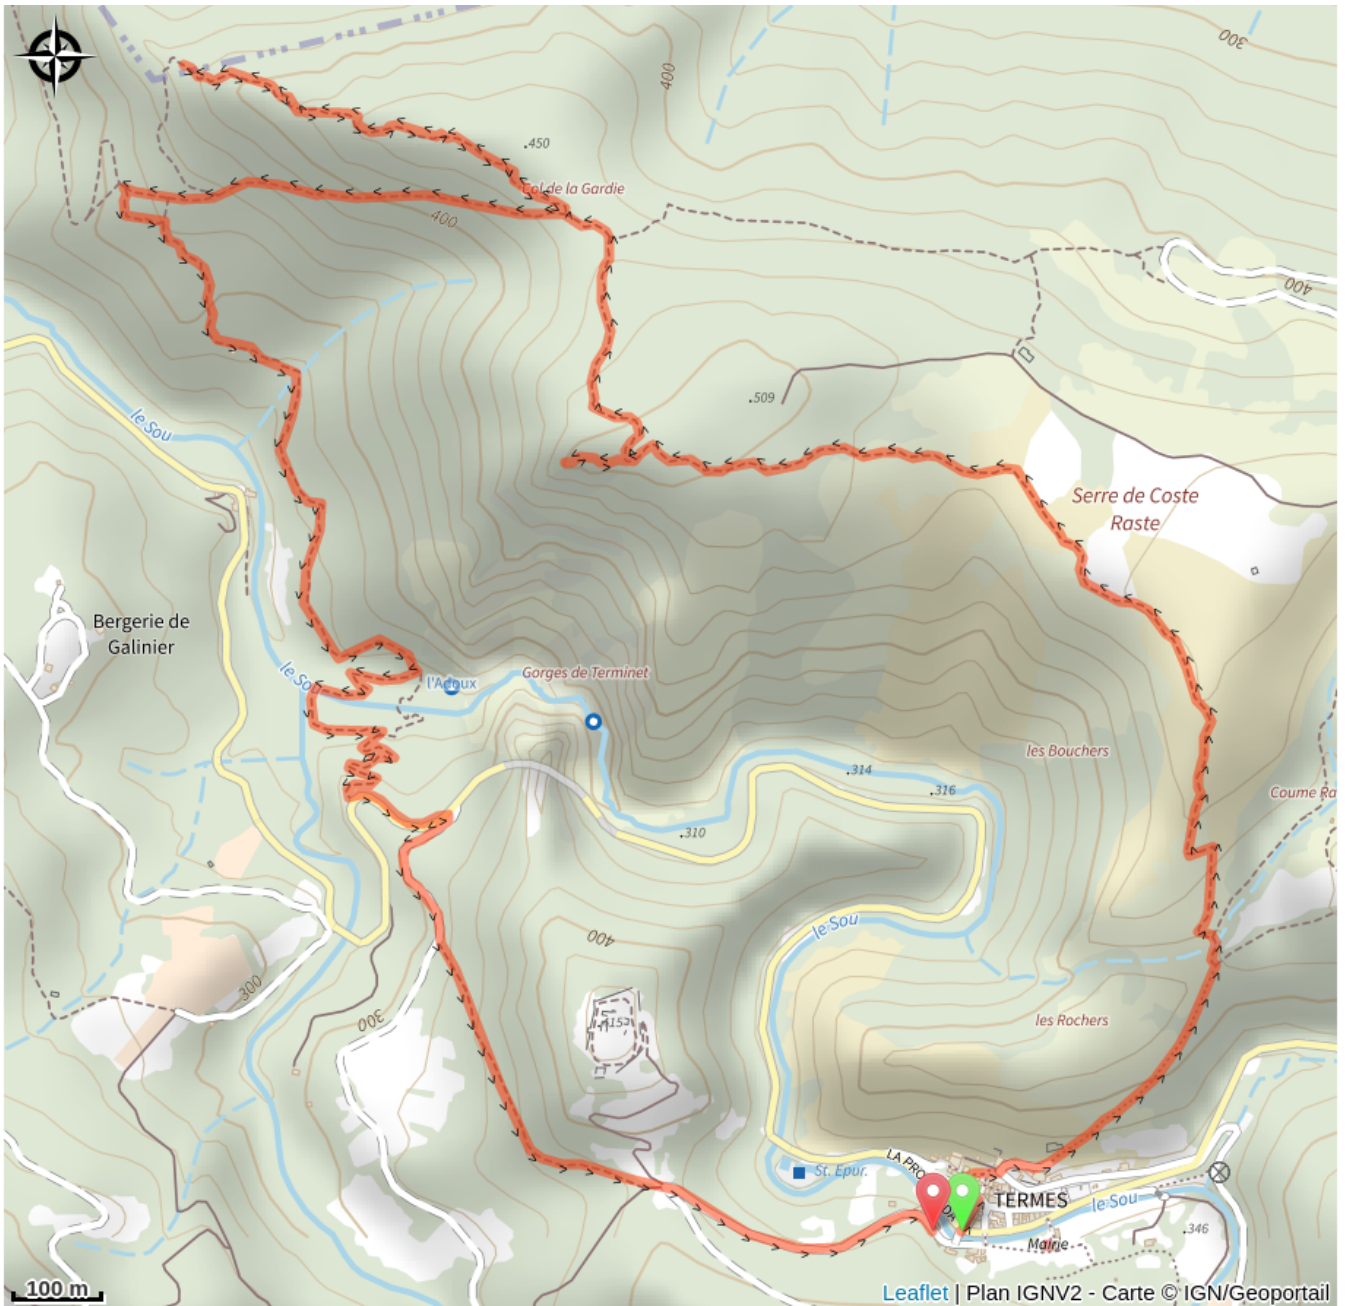

1210, TERMES L'IMPRENABLE (copy)

CC Région Lézignanaise Corbières et Minervois - Termes

No photo

Infos pratiques

Pratique : Pédestre

Durée : 3 h

Longueur : 6.5 km

Dénivelé positif : 424 m

Difficulté : Difficile

Itinéraire

Départ : TERMES

Arrivée : TERMES

Communes : 1. Termes
2. Vigneville

Profil altimétrique

Altitude min 243 m Altitude max 506 m

Sur votre chemin...