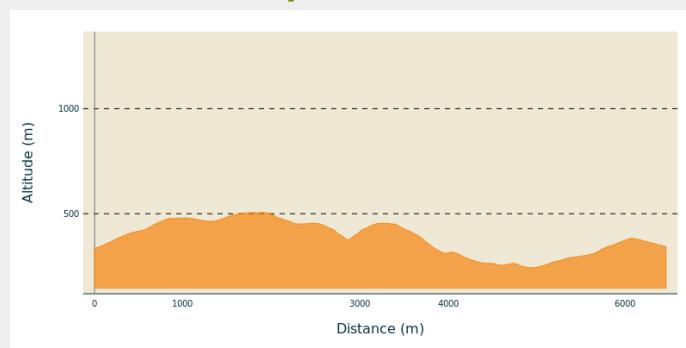

1210, TERMES L'IMPRENABLE (copy)

CC Région Lézignanaise Corbières et Minervois - Termes

No photo

Infos pratiques

Pratique : Pédestre

Durée : 3 h

Longueur : 6.5 km

Dénivelé positif : 424 m

Difficulté : Difficile

Itinéraire

Départ : TERMES

Arrivée : TERMES

Communes : 1. Termes
2. Vigneville

Profil altimétrique

Altitude min 243 m Altitude max 506 m

Sur votre chemin...